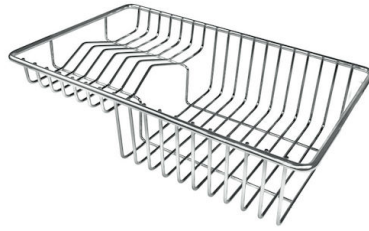

### CARACTERÍSTICAS

- 
- CUBETA DE RADIO ESTRECHO** Cubetas de formas cuadradas con un diseño moderno y una mayor capacidad. Para una estética minimalista conjugada con la máxima comodidad.
- 
- CUBETA PROFUNDA** Fregaderos que alcanzan una profundidad importante, más de 20 cm, gracias a la tecnología de producción avanzada, que ofrecen gran capacidad y practicidad en todas las operaciones de lavado.
- 
- DESAGÜE 3,5" BASKET** Desagüe grande de 3,5" equipado con el práctico tapón cestillo que impide el flujo de las partes sólidas en la alcantarilla.
- 
- FREGADEROS DE ESPESOR** Acero 1 mm de espesor. Un espesor importante que garantiza máxima robustez para los fregaderos que no conocen las señales del envejecimiento.
- 
- REBOSADERO PERIMETRAL** El rebosadero es una seguridad siempre presente en los fregaderos Foster que impide el desbordamiento del agua de la cubeta en caso de olvido. La solución del desagüe perimetral mejora la estética gracias a la forma cuadrada y esencial.
- 

### DETALLES

- 
- Borde Instalación** Bajo la encimera
- 
- Material** Acero inoxidable AISI 304
-

Texture	Foster cepillado
Base	45 cm
Dimensiones	480x430 mm
Dotaciones estándar	Soportes de fijación, junta, desagüe, rebosadero y sifón, Caja de embalaje
Orificios Monomando	Ningún orificio de serie
Hueco de encastre	Ver hoja de datos técnicos
Escurreidor	No
Anchura	43 cm
Medida de la cubeta	450x400mm
Número de cubetas	1 cubeta
Desagüe	Desagüe 3.5 "

## DIBUJOS TÉCNICOS

Cut out size – Dimensioni per foratura top

## ACCESORIOS OPCIONALES

**Bandeja perforada inox**

8151 000

\* sólo en combinación con el accesorio  
8100 627

**Cesta portaplatos inox**

8100 303

\* sólo en combinación con el accesorio  
8100 627

**Cubeta blanca**