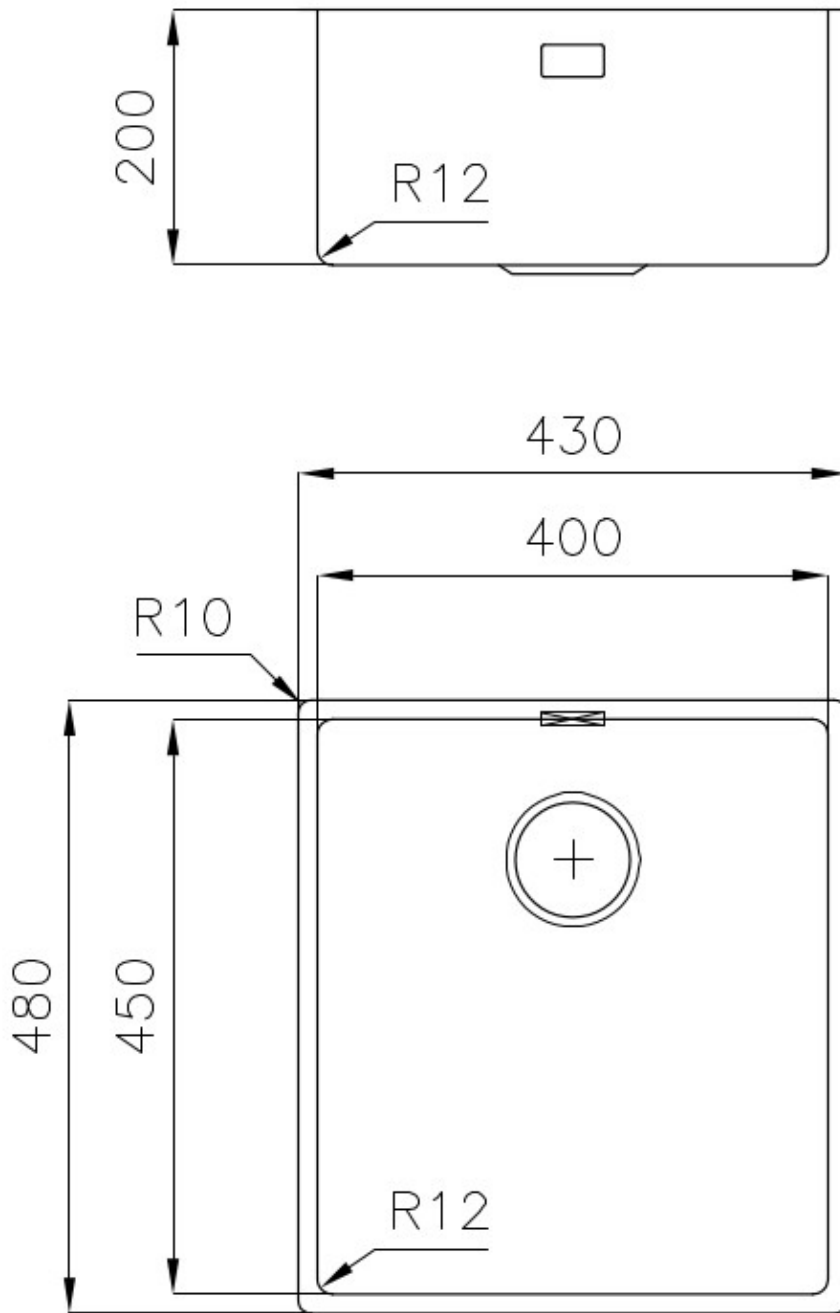

### CARACTERÍSTICAS

- 
- CUBETA DE RADIO ESTRECHO** Cubetas de formas cuadradas con un diseño moderno y una mayor capacidad. Para una estética minimalista conjugada con la máxima comodidad.
- 
- CUBETA PROFUNDA** Fregaderos que alcanzan una profundidad importante, más de 20 cm, gracias a la tecnología de producción avanzada, que ofrecen gran capacidad y practicidad en todas las operaciones de lavado.
- 
- DESAGÜE 3,5" BASKET** Desagüe grande de 3,5" equipado con el práctico tapón cestillo que impide el flujo de las partes sólidas en la alcantarilla.
- 
- FREGADEROS DE ESPESOR** Acero 1 mm de espesor. Un espesor importante que garantiza máxima robustez para los fregaderos que no conocen las señales del envejecimiento.
- 
- REBOSADERO PERIMETRAL** El rebosadero es una seguridad siempre presente en los fregaderos Foster que impide el desbordamiento del agua de la cubeta en caso de olvido. La solución del desagüe perimetral mejora la estética gracias a la forma cuadrada y esencial.
- 

### DETALLES

- 
- Borde Instalación** Bajo la encimera
- 
- Material** Acero inoxidable AISI 304
-

Texture	Foster cepillado
Base	45 cm
Dimensiones	480x430 mm
Dotaciones estándar	Soportes de fijación, junta, desagüe, rebosadero y sifón, Caja de embalaje
Orificios Monomando	Ningún orificio de serie
Hueco de encastre	Ver hoja de datos técnicos
Escurreidor	No
Anchura	43 cm
Medida de la cubeta	450x400mm
Número de cubetas	1 cubeta
Desagüe	Desagüe 3.5 "

## DIBUJOS TÉCNICOS

Cut out size – Dimensioni per foratura top