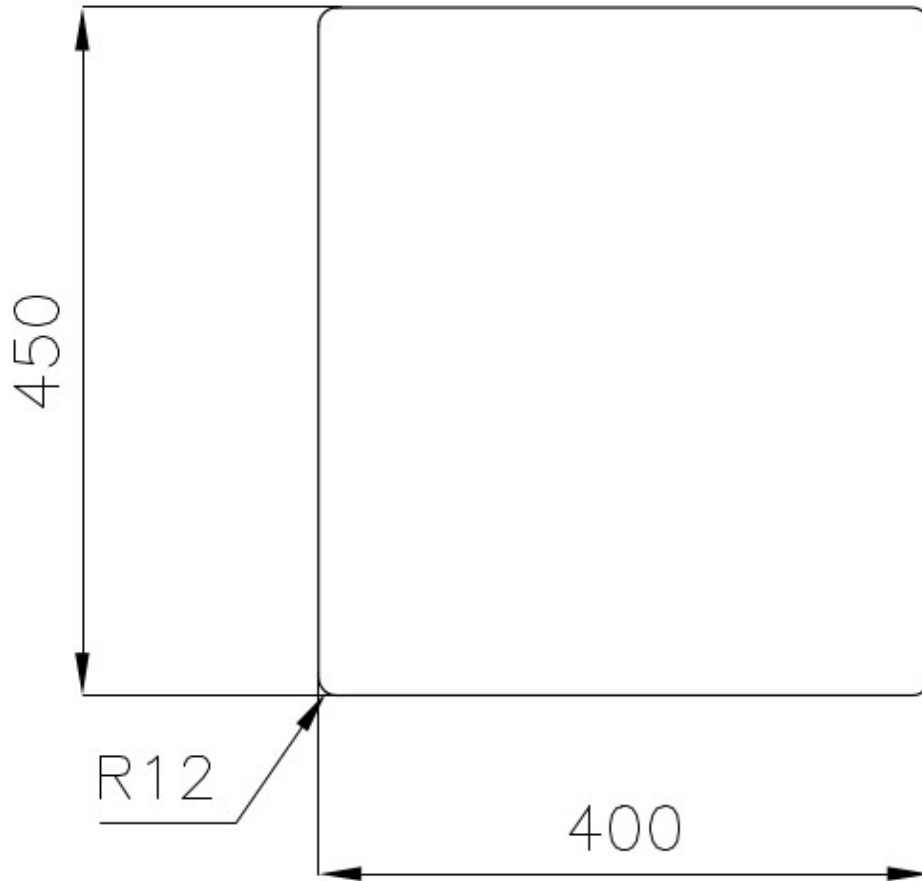

## Fregadero Serie 45

fregaderos

Código: 3139 850

### CARACTERÍSTICAS

- 
- CUBETA DE RADIO ESTRECHO** Cubetas de formas cuadradas con un diseño moderno y una mayor capacidad. Para una estética minimalista conjugada con la máxima comodidad.
- 
- CUBETA PROFUNDA** Fregaderos que alcanzan una profundidad importante, más de 20 cm, gracias a la tecnología de producción avanzada, que ofrecen gran capacidad y practicidad en todas las operaciones de lavado.
- 
- DESAGÜE 3,5" BASKET** Desagüe grande de 3,5" equipado con el práctico tapón cestillo que impide el flujo de las partes sólidas en la alcantarilla.
- 
- FREGADEROS DE ESPESOR** Acero 1 mm de espesor. Un espesor importante que garantiza máxima robustez para los fregaderos que no conocen las señales del envejecimiento.
- 
- REBOSADERO PERIMETRAL** El rebosadero es una seguridad siempre presente en los fregaderos Foster que impide el desbordamiento del agua de la cubeta en caso de olvido. La solución del desagüe perimetral mejora la estética gracias a la forma cuadrada y esencial.
- 

### DETALLES

- 
- Borde Instalación** Bajo la encimera
- 
- Material** Acero inoxidable AISI 304
-

Texture	Foster cepillado
Base	45 cm
Dimensiones	480x430 mm
Dotaciones estándar	Soportes de fijación, junta, desagüe, rebosadero y sifón, Caja de embalaje
Orificios Monomando	Ningún orificio de serie
Hueco de encastre	Ver hoja de datos técnicos
Escurreidor	No
Anchura	43 cm
Medida de la cubeta	450x400mm
Número de cubetas	1 cubeta
Desagüe	Desagüe 3.5 "

## DIBUJOS TÉCNICOS

Cut out size – Dimensioni per foratura top